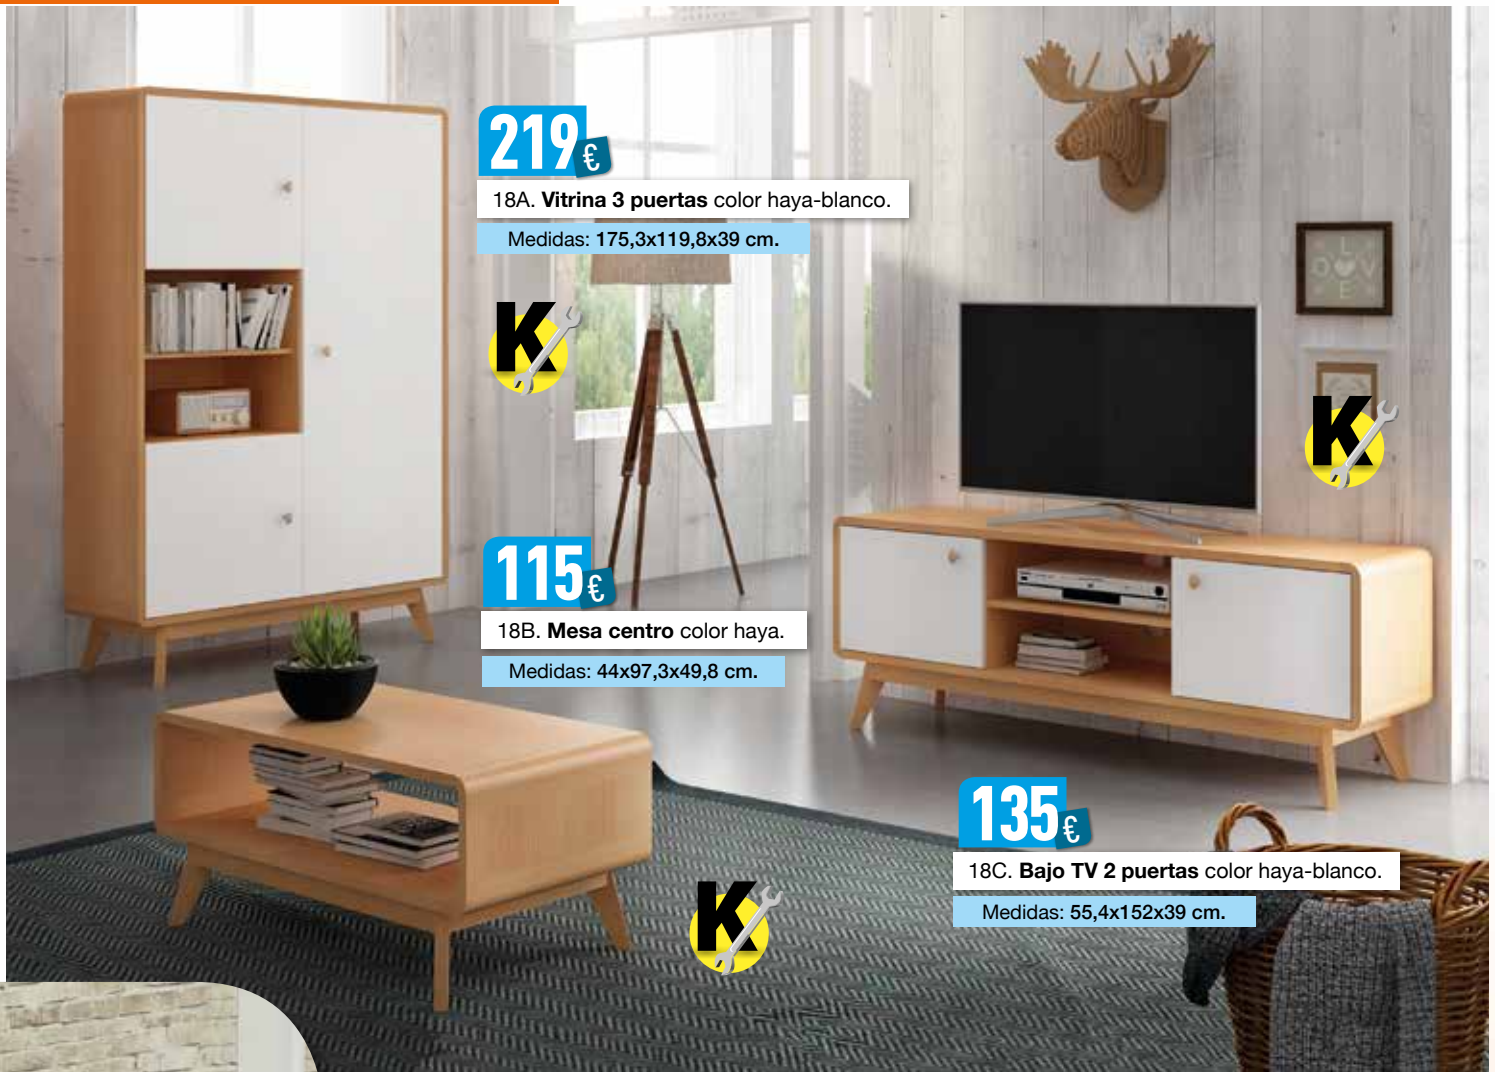

17C. **Mesa comedor extensible** color cañón.

Medidas: 76x138-198x88 cm.

99 €

17A. **Bodeguero** color cañón.

Medidas: 135x66x36,6 cm.

89 €

17G. **Mesa centro** color cañón.

Medidas: 45,2x109,9x60 cm.

219 €

18A. **Vitrina 3 puertas** color haya-blanco.

Medidas: 175,3x119,8x39 cm.

115 €

18B. **Mesa centro** color haya.

Medidas: 44x97,3x49,8 cm.

135 €

18C. **Bajo TV 2 puertas** color haya-blanco.

Medidas: 55,4x152x39 cm.

2 cajones color cañón.

134,9x41,8 cm.

109 €

59 €

19. **Mesa centro elevable.**
Varios colores disponibles.

Medidas: 42,6x98,4x50,2 cm.

20A. **Mesa comedor fija** con tapa de cristal transparente. Colores disponibles patas: negro y blanco.